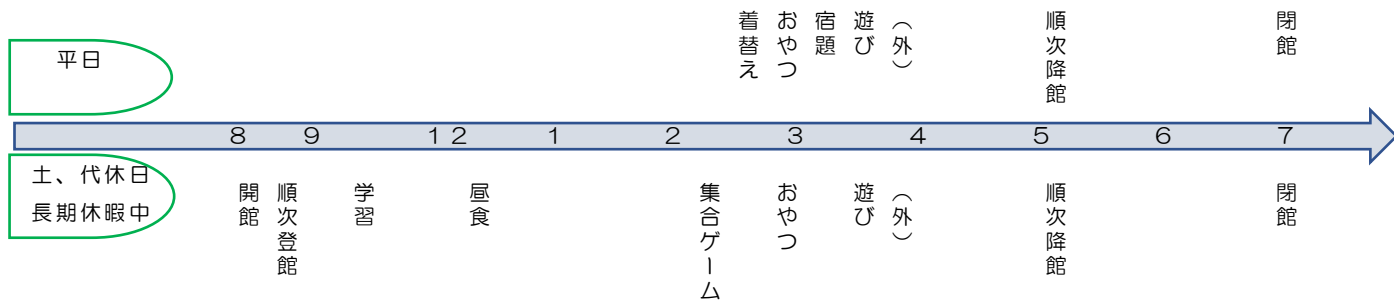

【運営方針】

- 1、 地域づくりと人とのふれあい。仲間（絆）作り。
- 2、 子育てを楽しく、面白く、責任と自覚を持つ。
- 3、 子ども一人ひとりの自主性とやる気を育てる。
- 4、 優しさと思いやりのある温かい関わりを持つ。
- 5、 夢と情熱の持てるプログラム作り。

ただ宿題をするだけでなく、心育を大事に
 世代間交流・昔ながらの行事も行います。
 家族ぐるみ、地域ぐるみ、一人じゃない。
 みんなで子育て楽しみましょう！